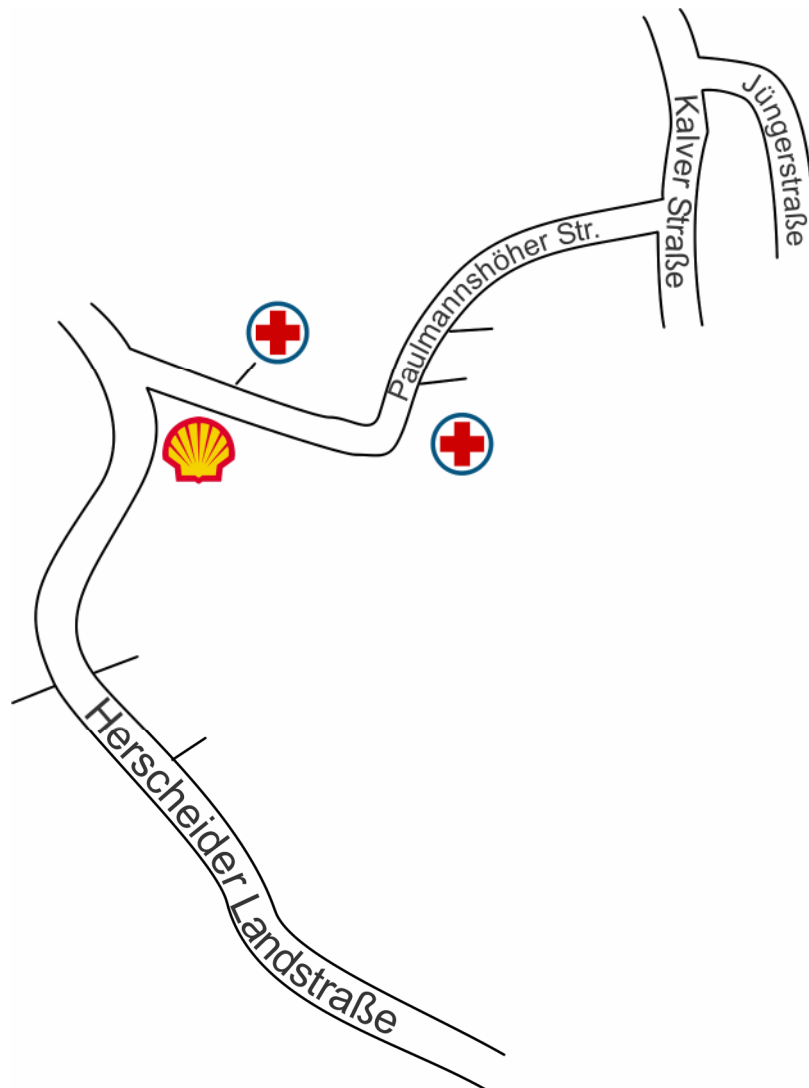

### 1. Autobahn A45, Abfahrt Lüdenscheid - Süd,

dann  
 von Dortmund kommend: links  
**Richtung "Lüdenscheid"**  
 von Frankfurt kommend: rechts  
**Richtung "Lüdenscheid"**

2. Nach kurzer Zeit kommt man an einen Kreisverkehr, den man an der gegenüberliegenden Ausfahrt wieder verlässt ( siehe Schild: Lüdenscheid, 5 km ). Genau hier stellt man den km-Zähler auf "0".

3. Auf dieser **Herscheider Landstraße** fährt man 1,7 km und biegt dann, bei der Shell-Tankstelle, nach rechts in die **Paulmannshöher Strasse** ab.

4. Man durchquert das Krankenhaus-Gelände und biegt bei km-Stand 2,7 links in die **Kalver Str.** ein.

5. Nach 200 m bei km 2,9 dann rechts in die **Jüngerstrasse**.

6. Das Gebäude der Stanz-Partner befindet sich nach 200 m bei km 3,1 auf der linken Seite.