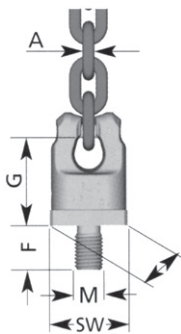

Wirbelböcke mit Ovalglied

für direkten Kettenanschluss
Katalogseite: TH.23

TH 61 R / M12	46,92 EUR
TH 61 R / M16	49,15 EUR
TH 61 R / M20	74,48 EUR
TH 61 R / M24	103,67 EUR
TH 61 R / M30	137,14 EUR
TH 61 R / M36	212,79 EUR