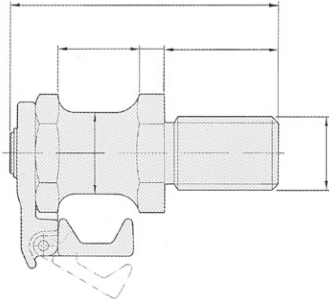

Artikel-Nr   Preis

Tragschrauben mit Seilsicherung

Katalogseite: TH.15

TH 230 TRY / 20	21,80 EUR
TH 230 TRY / 25	25,00 EUR
TH 230 TRY / 32	28,60 EUR
TH 230 TRY / 40	35,90 EUR

Artikel-Nr   Preis