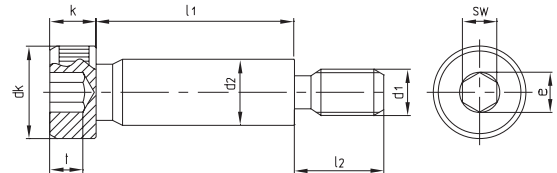

Schulterpassschraube DIN 267

Katalogseite: TH.3

TH 413 / 06/M05x010	1,15 EUR
TH 413 / 06/M05x016	1,27 EUR
TH 413 / 06/M05x020	1,33 EUR
TH 413 / 06/M05x025	1,36 EUR
TH 413 / 06/M05x030	1,49 EUR
TH 413 / 06/M05x040	1,58 EUR
TH 413 / 06/M05x050	1,83 EUR
TH 413 / 06/M05x055	2,08 EUR
TH 413 / 06/M05x060	2,39 EUR
TH 413 / 06/M05x065	2,76 EUR
TH 413 / 08/M06x016	1,46 EUR
TH 413 / 08/M06x020	1,52 EUR
TH 413 / 08/M06x025	1,58 EUR
TH 413 / 08/M06x030	1,71 EUR
TH 413 / 08/M06x040	1,83 EUR
TH 413 / 08/M06x050	1,89 EUR
TH 413 / 08/M06x055	1,95 EUR
TH 413 / 08/M06x060	2,02 EUR
TH 413 / 08/M06x065	2,20 EUR
TH 413 / 08/M06x070	2,20 EUR
TH 413 / 08/M06x080	2,29 EUR
TH 413 / 08/M06x090	2,39 EUR
TH 413 / 08/M06x100	2,42 EUR
TH 413 / 10/M08x016	1,77 EUR
TH 413 / 10/M08x020	1,83 EUR
TH 413 / 10/M08x025	1,92 EUR
TH 413 / 10/M08x030	1,95 EUR
TH 413 / 10/M08x040	2,11 EUR
TH 413 / 10/M08x050	2,29 EUR
TH 413 / 10/M08x055	2,36 EUR
TH 413 / 10/M08x060	2,42 EUR
TH 413 / 10/M08x065	2,54 EUR
TH 413 / 10/M08x070	2,54 EUR
TH 413 / 10/M08x080	2,79 EUR
TH 413 / 10/M08x090	2,91 EUR
TH 413 / 10/M08x100	3,04 EUR
TH 413 / 12/M10x016	1,92 EUR
TH 413 / 12/M10x020	2,39 EUR
TH 413 / 12/M10x025	2,51 EUR
TH 413 / 12/M10x030	2,57 EUR
TH 413 / 12/M10x040	2,76 EUR
TH 413 / 12/M10x050	2,95 EUR
TH 413 / 12/M10x055	3,13 EUR
TH 413 / 12/M10x060	3,19 EUR
TH 413 / 12/M10x065	3,22 EUR
TH 413 / 12/M10x070	3,35 EUR
TH 413 / 12/M10x080	3,53 EUR
TH 413 / 12/M10x090	3,72 EUR
TH 413 / 12/M10x100	4,03 EUR