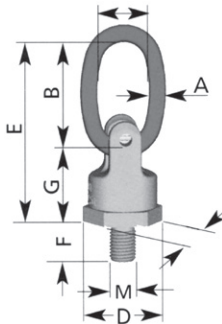

Artikel-Nr

Preis

Artikel-Nr

Preis

Wirbelböcke mit Ovalglied

für direkten Kettenanschluss
Katalogseite: TH.23

TH 60 R / M12	60,53 EUR
TH 60 R / M16	64,91 EUR
TH 60 R / M20	103,16 EUR
TH 60 R / M24	143,66 EUR
TH 60 R / M30	188,10 EUR
TH 60 R / M36	291,49 EUR