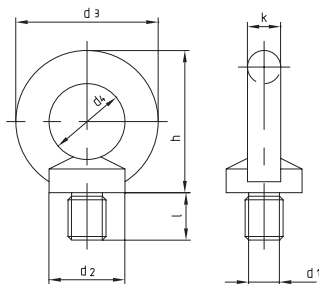

Artikel-Nr	Preis	
TH 113 / M16x20	48,35 EUR	100 Stk.
TH 113 / M16x25	51,98 EUR	100 Stk.
TH 113 / M16x30	55,93 EUR	100 Stk.
TH 113 / M16x35	59,92 EUR	100 Stk.
TH 113 / M16x40	63,15 EUR	100 Stk.
TH 113 / M16x50	80,37 EUR	100 Stk.

Ringschrauben

DIN 580

Katalogseite: TH.13

TH 210 / M08	86,40 EUR	100 Stk.
TH 210 / M10	124,20 EUR	100 Stk.
TH 210 / M12	151,80 EUR	100 Stk.
TH 210 / M14	181,50 EUR	100 Stk.
TH 210 / M16	189,75 EUR	100 Stk.
TH 210 / M20	264,00 EUR	100 Stk.
TH 210 / M24	544,50 EUR	100 Stk.
TH 210 / M30	1.303,50 EUR	100 Stk.
TH 210 / M36	1.815,00 EUR	100 Stk.