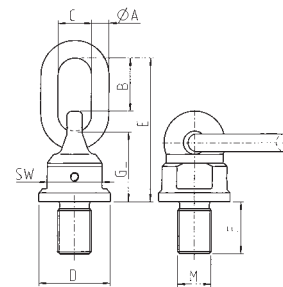

### Ringmutter

hochfest

Katalogseite: TH.17

TH 58 R / M06	27,19 EUR
TH 58 R / M08	28,09 EUR
TH 58 R / M10	29,06 EUR
TH 58 R / M12	31,85 EUR
TH 58 R / M14	39,48 EUR
TH 58 R / M16	42,16 EUR
TH 58 R / M20	44,65 EUR
TH 58 R / M24	58,51 EUR
TH 58 R / M30	84,28 EUR
TH 58 R / M36	244,04 EUR
TH 58 R / M42	249,04 EUR
TH 58 R / M48	262,52 EUR

### Wirbelböcke - Gewinde

Katalogseite: TH.21

TH 59 R / M36	281,77 EUR
TH 59 R / M42	306,13 EUR
TH 59 R / M48	341,48 EUR
TH 59 R / M56	406,18 EUR
TH 59 R / M64	487,09 EUR
TH 59 R / M90	2.177,28 EUR

Artikel-Nr