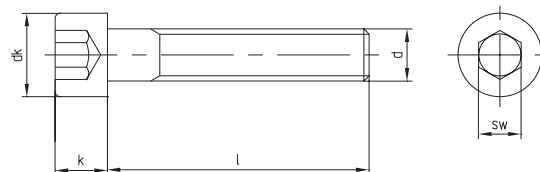

**Zylinderschraube mit Innensechskant**

DIN 912 / ISO 4762

Katalogseite: TH.3

TH 110 / M03x010	6,44 EUR	100 Stk.
TH 110 / M03x012	6,61 EUR	100 Stk.
TH 110 / M03x016	6,77 EUR	100 Stk.
TH 110 / M03x020	6,99 EUR	100 Stk.
TH 110 / M03x025	7,27 EUR	100 Stk.
TH 110 / M04x010	7,38 EUR	100 Stk.
TH 110 / M04x012	6,11 EUR	100 Stk.
TH 110 / M04x016	5,89 EUR	100 Stk.
TH 110 / M04x020	6,39 EUR	100 Stk.
TH 110 / M04x025	7,16 EUR	100 Stk.
TH 110 / M05x010	7,71 EUR	100 Stk.
TH 110 / M05x012	5,84 EUR	100 Stk.
TH 110 / M05x016	6,61 EUR	100 Stk.
TH 110 / M05x020	6,11 EUR	100 Stk.
TH 110 / M05x025	6,50 EUR	100 Stk.
TH 110 / M05x030	7,82 EUR	100 Stk.
TH 110 / M05x035	8,31 EUR	100 Stk.
TH 110 / M05x040	9,85 EUR	100 Stk.
TH 110 / M05x045	12,33 EUR	100 Stk.
TH 110 / M05x050	17,56 EUR	100 Stk.
TH 110 / M05x055	26,04 EUR	100 Stk.
TH 110 / M05x060	29,34 EUR	100 Stk.
TH 110 / M06x010	9,25 EUR	100 Stk.
TH 110 / M06x012	6,61 EUR	100 Stk.
TH 110 / M06x016	5,84 EUR	100 Stk.
TH 110 / M06x020	6,28 EUR	100 Stk.