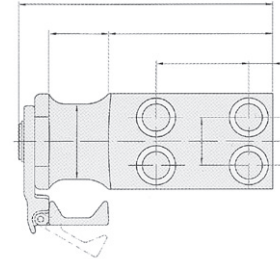

**Tragzapfen**

Katalogseite: TH.14

TH 220 / 16	10,91 EUR
TH 220 / 20	12,60 EUR
TH 220 / 25	17,10 EUR
TH 220 / 32	19,91 EUR
TH 220 / 40	28,69 EUR

**Artikel-Nr** **Preis**

**Tragzapfen mit Seilsicherung**

Katalogseite: TH.14