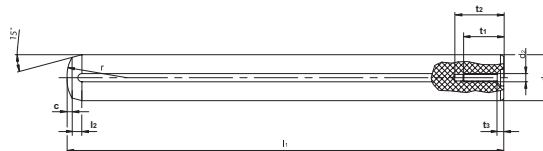

Artikel-Nr

Preis

Zylinderstift mit Innengewinde

DIN EN 28735 Form A (DIN 7979)

Katalogseite: TH.5

TH 705 / 06x020	27,92 EUR	100 Stk.
TH 705 / 06x024	30,40 EUR	100 Stk.
TH 705 / 06x028	33,71 EUR	100 Stk.
TH 705 / 06x032	35,52 EUR	100 Stk.
TH 705 / 06x036	46,82 EUR	100 Stk.
TH 705 / 06x040	49,23 EUR	100 Stk.
TH 705 / 06x045	52,20 EUR	100 Stk.
TH 705 / 06x050	55,19 EUR	100 Stk.
TH 705 / 06x060	68,71 EUR	100 Stk.
TH 705 / 08x020	39,38 EUR	100 Stk.
TH 705 / 08x024	42,21 EUR	100 Stk.
TH 705 / 08x028	45,40 EUR	100 Stk.
TH 705 / 08x032	50,14 EUR	100 Stk.
TH 705 / 08x036	54,55 EUR	100 Stk.
TH 705 / 08x040	62,76 EUR	100 Stk.
TH 705 / 08x045	69,78 EUR	100 Stk.
TH 705 / 08x050	73,22 EUR	100 Stk.
TH 705 / 08x060	90,93 EUR	100 Stk.
TH 705 / 08x070	156,52 EUR	100 Stk.
TH 705 / 08x080	172,24 EUR	100 Stk.
TH 705 / 10x024	51,29 EUR	100 Stk.
TH 705 / 10x028	56,03 EUR	100 Stk.
TH 705 / 10x032	61,92 EUR	100 Stk.
TH 705 / 10x036	67,59 EUR	100 Stk.
TH 705 / 10x040	69,91 EUR	100 Stk.
TH 705 / 10x045	87,71 EUR	100 Stk.
TH 705 / 10x050	94,15 EUR	100 Stk.
TH 705 / 10x060	114,54 EUR	100 Stk.
TH 705 / 10x070	171,30 EUR	100 Stk.
TH 705 / 10x080	184,09 EUR	100 Stk.
TH 705 / 12x032	81,18 EUR	100 Stk.
TH 705 / 12x036	88,78 EUR	100 Stk.
TH 705 / 12x040	94,86 EUR	100 Stk.
TH 705 / 12x045	102,43 EUR	100 Stk.
TH 705 / 12x050	110,03 EUR	100 Stk.
TH 705 / 12x060	125,16 EUR	100 Stk.
TH 705 / 12x070	165,15 EUR	100 Stk.
TH 705 / 12x080	182,77 EUR	100 Stk.
TH 705 / 12x090	246,94 EUR	100 Stk.
TH 705 / 12x100	307,22 EUR	100 Stk.
TH 705 / 14x032	159,29 EUR	100 Stk.
TH 705 / 14x036	167,99 EUR	100 Stk.
TH 705 / 14x040	176,58 EUR	100 Stk.
TH 705 / 14x045	187,44 EUR	100 Stk.
TH 705 / 14x050	198,26 EUR	100 Stk.
TH 705 / 14x060	227,46 EUR	100 Stk.
TH 705 / 14x080	270,80 EUR	100 Stk.
TH 705 / 14x100	317,17 EUR	100 Stk.
TH 705 / 16x040	210,46 EUR	100 Stk.
TH 705 / 16x045	223,56 EUR	100 Stk.
TH 705 / 16x050	236,67 EUR	100 Stk.
TH 705 / 16x060	262,88 EUR	100 Stk.
TH 705 / 16x080	317,04 EUR	100 Stk.
TH 705 / 16x100	399,05 EUR	100 Stk.