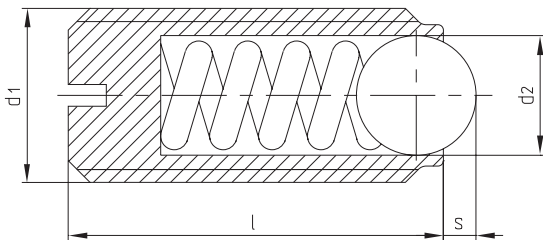

Federnde Druckstücke

mit Kugel und Schlitz

Type K

Katalogseite: TH.7

TH 310 / M04	0,62 EUR
TH 310 / M05	0,62 EUR
TH 310 / M06	0,62 EUR
TH 310 / M08	0,84 EUR
TH 310 / M10	0,90 EUR
TH 310 / M12	1,40 EUR
TH 310 / M16	2,21 EUR