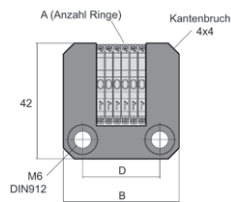

Prägestempel-Einheit

Katalogseite: TH.48