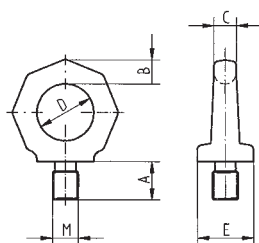

Ringschraube

hochfest

Katalogseite: TH.16

TH 57 R / M06	19,36 EUR
TH 57 R / M08	19,04 EUR
TH 57 R / M10	19,79 EUR
TH 57 R / M12	25,01 EUR
TH 57 R / M14	29,36 EUR
TH 57 R / M16	29,36 EUR
TH 57 R / M20	42,53 EUR
TH 57 R / M24	53,62 EUR
TH 57 R / M30	74,82 EUR
TH 57 R / M36	201,74 EUR
TH 57 R / M42	203,36 EUR
TH 57 R / M48	204,78 EUR

Artikel-Nr

Preis