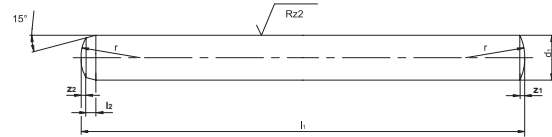

Zylinderstifte

DIN EN 28734 Form A (DIN 6325)
Katalogseite: TH.4

TH 700 / 01,50x004	13,91 EUR	100 Stk.
TH 700 / 01,50x005	8,84 EUR	100 Stk.
TH 700 / 01,50x006	7,48 EUR	100 Stk.
TH 700 / 01,50x008	8,26 EUR	100 Stk.
TH 700 / 01,50x010	8,58 EUR	100 Stk.
TH 700 / 01,50x012	8,97 EUR	100 Stk.
TH 700 / 01,50x014	10,14 EUR	100 Stk.
TH 700 / 01,50x016	10,53 EUR	100 Stk.
TH 700 / 02,00x006	6,37 EUR	100 Stk.
TH 700 / 02,00x008	6,37 EUR	100 Stk.
TH 700 / 02,00x010	6,37 EUR	100 Stk.
TH 700 / 02,00x012	6,78 EUR	100 Stk.
TH 700 / 02,00x014	6,96 EUR	100 Stk.
TH 700 / 02,00x016	7,10 EUR	100 Stk.
TH 700 / 02,00x018	11,51 EUR	100 Stk.
TH 700 / 02,00x020	12,09 EUR	100 Stk.
TH 700 / 02,50x006	6,37 EUR	100 Stk.
TH 700 / 02,50x008	6,37 EUR	100 Stk.
TH 700 / 02,50x010	6,78 EUR	100 Stk.
TH 700 / 02,50x012	7,10 EUR	100 Stk.
TH 700 / 02,50x014	7,46 EUR	100 Stk.
TH 700 / 02,50x016	7,87 EUR	100 Stk.
TH 700 / 02,50x018	12,22 EUR	100 Stk.
TH 700 / 02,50x020	12,22 EUR	100 Stk.
TH 700 / 02,50x024	13,46 EUR	100 Stk.
TH 700 / 03,00x008	5,16 EUR	100 Stk.
TH 700 / 03,00x010	5,16 EUR	100 Stk.
TH 700 / 03,00x012	5,39 EUR	100 Stk.
TH 700 / 03,00x014	5,78 EUR	100 Stk.
TH 700 / 03,00x016	6,31 EUR	100 Stk.
TH 700 / 03,00x018	6,58 EUR	100 Stk.
TH 700 / 03,00x020	6,97 EUR	100 Stk.
TH 700 / 03,00x024	7,93 EUR	100 Stk.
TH 700 / 03,00x028	9,20 EUR	100 Stk.
TH 700 / 03,00x032	10,63 EUR	100 Stk.
TH 700 / 04,00x010	7,28 EUR	100 Stk.
TH 700 / 04,00x012	7,43 EUR	100 Stk.
TH 700 / 04,00x014	7,47 EUR	100 Stk.
TH 700 / 04,00x016	7,93 EUR	100 Stk.
TH 700 / 04,00x018	8,51 EUR	100 Stk.
TH 700 / 04,00x020	8,82 EUR	100 Stk.
TH 700 / 04,00x024	9,78 EUR	100 Stk.
TH 700 / 04,00x028	10,51 EUR	100 Stk.
TH 700 / 04,00x032	12,71 EUR	100 Stk.
TH 700 / 04,00x036	13,36 EUR	100 Stk.
TH 700 / 04,00x040	14,01 EUR	100 Stk.
TH 700 / 05,00x012	9,04 EUR	100 Stk.
TH 700 / 05,00x014	9,26 EUR	100 Stk.
TH 700 / 05,00x016	9,86 EUR	100 Stk.
TH 700 / 05,00x018	10,58 EUR	100 Stk.
TH 700 / 05,00x020	10,80 EUR	100 Stk.
TH 700 / 05,00x024	11,69 EUR	100 Stk.
TH 700 / 05,00x028	13,14 EUR	100 Stk.
TH 700 / 05,00x032	14,71 EUR	100 Stk.
TH 700 / 05,00x036	16,16 EUR	100 Stk.