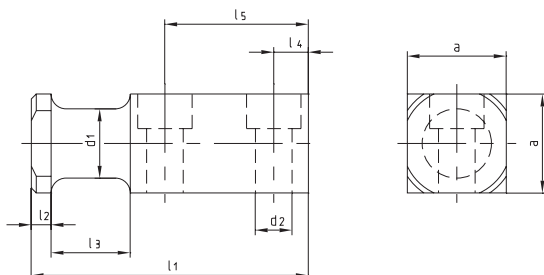

Tragzapfen

Katalogseite: TH.14

TH 220 / 16	10,91 EUR
TH 220 / 20	12,60 EUR
TH 220 / 25	17,10 EUR
TH 220 / 32	19,91 EUR
TH 220 / 40	28,69 EUR