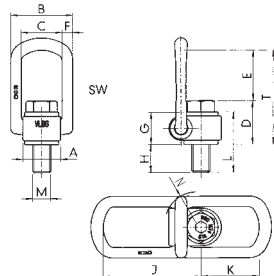

Artikel-Nr   Preis

Lastböcke - drehbar

Standard/Vario

Katalogseite: TH.19

TH 56 R / M08 Stand.	50,62 EUR
TH 56 R / M08 Vario	64,38 EUR
TH 56 R / M10 Stand.	51,04 EUR
TH 56 R / M10 Vario	64,71 EUR
TH 56 R / M12 Stand.	51,44 EUR
TH 56 R / M12 Vario	65,25 EUR
TH 56 R / M16 Stand.	58,42 EUR
TH 56 R / M16 Vario	74,17 EUR
TH 56 R / M20 Stand.	62,48 EUR
TH 56 R / M20 Vario	76,13 EUR
TH 56 R / M24 Stand.	64,96 EUR
TH 56 R / M24 Vario	82,32 EUR
TH 56 R / M27 Stand.	110,48 EUR
TH 56 R / M30 Stand.	118,08 EUR
TH 56 R / M30 Vario	149,42 EUR
TH 56 R / M36 Stand.	125,68 EUR
TH 56 R / M42 Stand.	263,93 EUR
TH 56 R / M42 Vario	315,81 EUR
TH 56 R / M48 Stand.	329,29 EUR
TH 56 R / M48 Vario	394,00 EUR