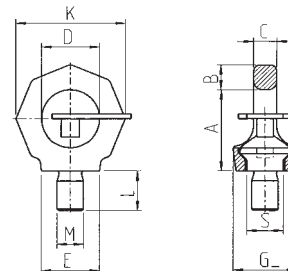

### Wirbelböcke - Gewinde

Standard/Vario

Katalogseite: TH.20

TH 54 R / M08 Stand.	49,08 EUR	
TH 54 R / M08 Vario	auf Anfrage	
TH 54 R / M10 Stand.	52,07 EUR	
TH 54 R / M10 Vario	auf Anfrage	
TH 54 R / M12 Stand.	54,36 EUR	
TH 54 R / M12 Vario	auf Anfrage	
TH 54 R / M16 Stand.	58,28 EUR	
TH 54 R / M16 Vario	auf Anfrage	
TH 54 R / M20 Stand.	92,70 EUR	
TH 54 R / M20 Vario	auf Anfrage	
TH 54 R / M24 Stand.	129,07 EUR	
TH 54 R / M24 Vario	auf Anfrage	
TH 54 R / M30 Stand.	169,14 EUR	
TH 54 R / M30 Vario	auf Anfrage	

### Ringschraube

STAR POINT

Katalogseite: TH.18

TH 55 R / M08	24,03 EUR	
TH 55 R / M10	26,54 EUR	
TH 55 R / M12	29,25 EUR	
TH 55 R / M16	34,56 EUR	
TH 55 R / M20	47,62 EUR	
TH 55 R / M24	63,81 EUR	
TH 55 R / M30	89,22 EUR	
TH 55 R / M36	149,37 EUR	
TH 55 R / M42	208,64 EUR	
TH 55 R / M48	249,60 EUR	