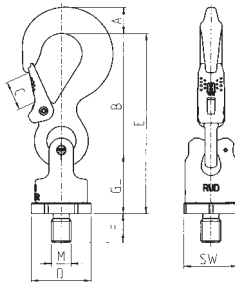

### Universal - Wirbelböcke

mit Ösenhaken  
doppelt - kugelgelagert  
Katalogseite: TH.22

TH 53 R / M16 Stand.	84,95 EUR	
TH 53 R / M16 Vario	auf Anfrage	
TH 53 R / M20 Stand.	106,68 EUR	
TH 53 R / M20 Vario	auf Anfrage	
TH 53 R / M24 Stand.	149,84 EUR	
TH 53 R / M24 Vario	auf Anfrage	
TH 53 R / M30 Stand.	323,61 EUR	
TH 53 R / M30 Vario	auf Anfrage	
TH 53 R / M36 Stand.	345,87 EUR	
TH 53 R / M36 Vario	auf Anfrage	