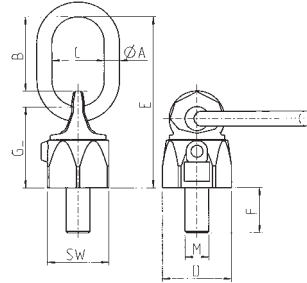

### Universal - Wirbelböcke

mit Ösenhaken  
doppelt - kugelgelagert  
Katalogseite: TH.22

TH 53 R / M16 Stand.	84,95 EUR	
TH 53 R / M16 Vario	auf Anfrage	
TH 53 R / M20 Stand.	106,68 EUR	
TH 53 R / M20 Vario	auf Anfrage	
TH 53 R / M24 Stand.	149,84 EUR	
TH 53 R / M24 Vario	auf Anfrage	
TH 53 R / M30 Stand.	323,61 EUR	
TH 53 R / M30 Vario	auf Anfrage	
TH 53 R / M36 Stand.	345,87 EUR	
TH 53 R / M36 Vario	auf Anfrage	

### Wirbelböcke - Gewinde

Standard/Vario

Katalogseite: TH.20

TH 54 R / M08 Stand.	49,08 EUR	
TH 54 R / M08 Vario	auf Anfrage	
TH 54 R / M10 Stand.	52,07 EUR	
TH 54 R / M10 Vario	auf Anfrage	
TH 54 R / M12 Stand.	54,36 EUR	
TH 54 R / M12 Vario	auf Anfrage	
TH 54 R / M16 Stand.	58,28 EUR	
TH 54 R / M16 Vario	auf Anfrage	
TH 54 R / M20 Stand.	92,70 EUR	
TH 54 R / M20 Vario	auf Anfrage	
TH 54 R / M24 Stand.	129,07 EUR	
TH 54 R / M24 Vario	auf Anfrage	
TH 54 R / M30 Stand.	169,14 EUR	
TH 54 R / M30 Vario	auf Anfrage	