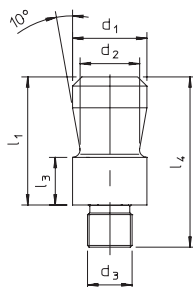

### Einspannzapfen mit Gewindeschaft

ähnlich DIN 9859, Form CE

Katalogseite: TH.13

TH 380 / M16x1,5x058	6,93 EUR
TH 380 / M16x1,5x068	7,16 EUR
TH 380 / M20x1,5x068	8,32 EUR
TH 380 / M20x1,5x079	8,78 EUR
TH 380 / M24x1,5x079	10,40 EUR
TH 380 / M24x1,5x093	10,86 EUR