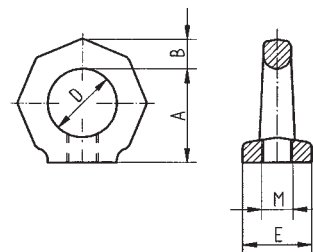

Ringmutter

hochfest

Katalogseite: TH.17

TH 58 R / M06	27,19 EUR
TH 58 R / M08	28,09 EUR
TH 58 R / M10	29,06 EUR
TH 58 R / M12	31,85 EUR
TH 58 R / M14	39,48 EUR
TH 58 R / M16	42,16 EUR
TH 58 R / M20	44,65 EUR
TH 58 R / M24	58,51 EUR
TH 58 R / M30	84,28 EUR
TH 58 R / M36	244,04 EUR
TH 58 R / M42	249,04 EUR
TH 58 R / M48	262,52 EUR